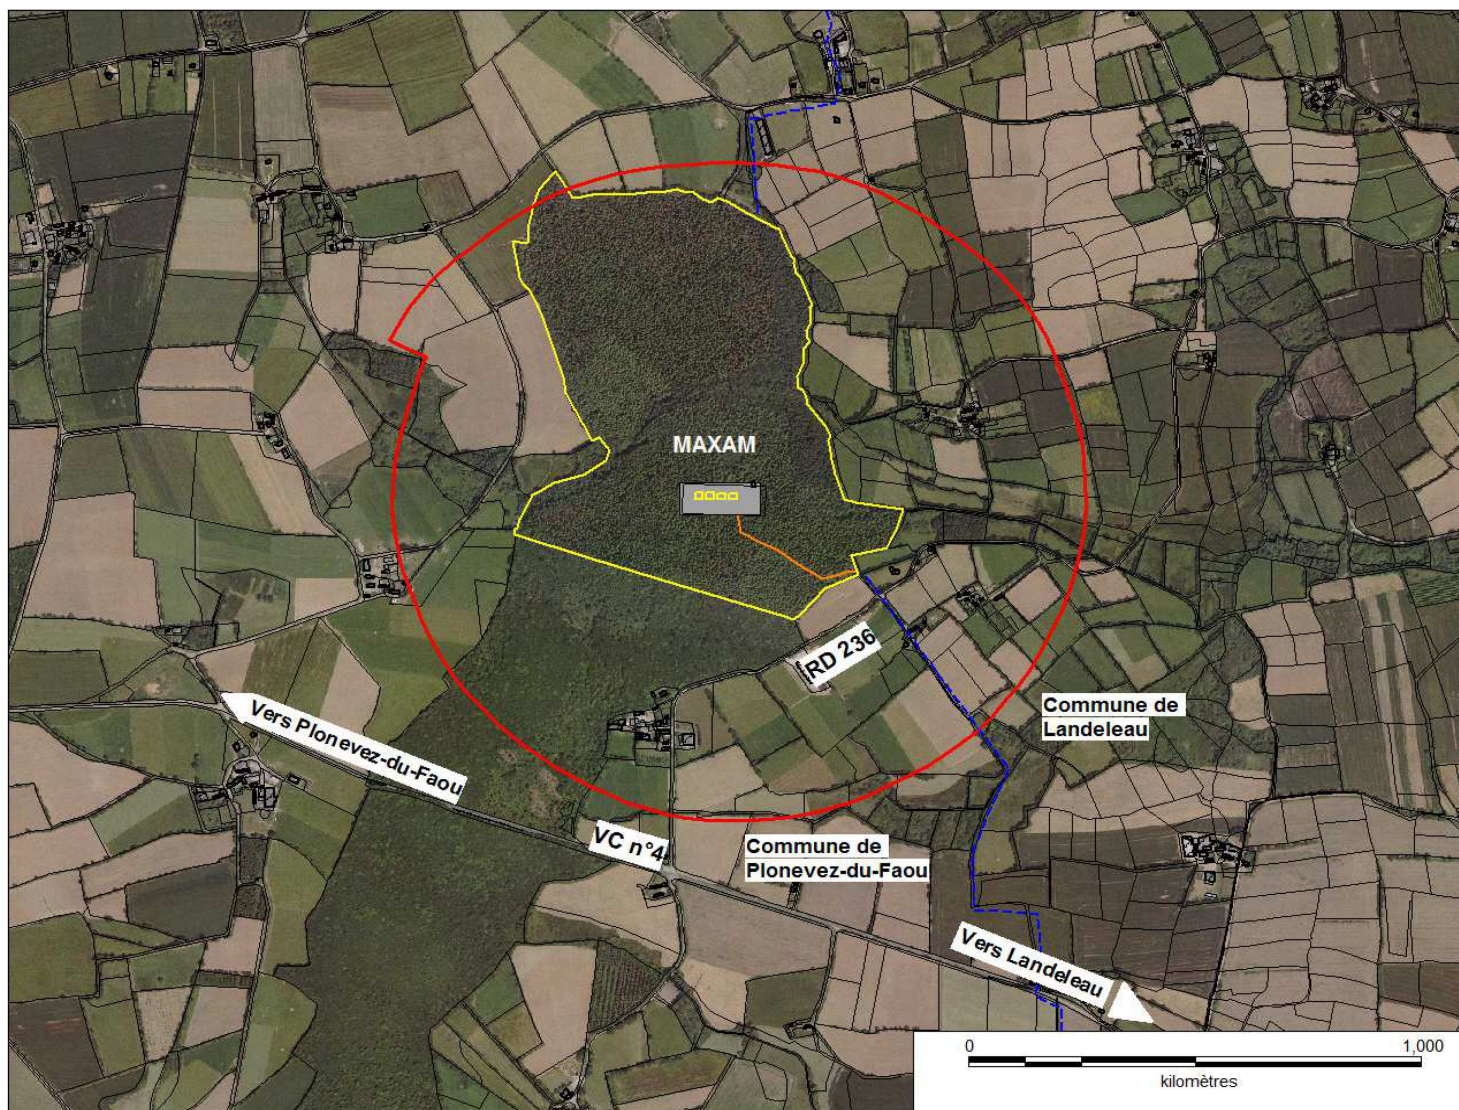

Plan particulier d'intervention MAXAM – Plonévez-du-Faou / Landeleau

Zonage d'intervention du PPI

Légende

 Site MAXAM

 Enveloppe du PPI

 Limite communale
rayon de 752,4 m
(périmètre enveloppe)